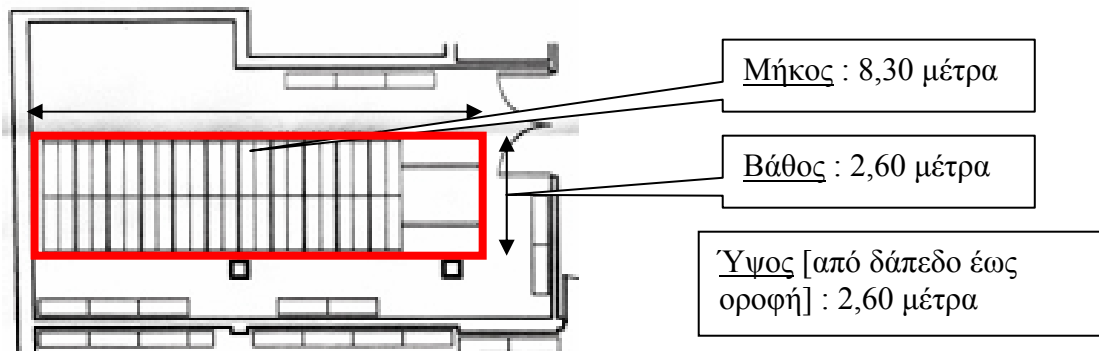

ΓΕΝΙΚΗ ΚΑΤΟΨΗ ΑΠΟΘΗΚΩΝ

Α' ΧΩΡΟΣ ΕΓΚΑΤΑΣΤΑΣΗΣ ΚΥΛΙΟΜΕΝΩΝ –ΜΙΚΡΗ ΑΠΟΘΗΚΗ

Β' ΧΩΡΟΣ ΕΓΚΑΤΑΣΤΑΣΗΣ ΚΥΛΙΟΜΕΝΩΝ –ΜΕΓΑΛΗ ΑΠΟΘΗΚΗ ΔΕΞΙΑ

Α' ΧΩΡΟΣ ΕΓΚΑΤΑΣΤΑΣΗΣ ΚΥΛΙΟΜΕΝΩΝ –ΜΙΚΡΗ ΑΠΟΘΗΚΗ

Στο συγκεκριμένο χώρο μπορούν να εγκατασταθούν, με μεταξύ τους ανοιγόμενο διάδρομο 80 εκατοστών για την κίνηση των βιβλιοστασίων:

12 συστοιχίες διπλής όψης, έκαστη δύο βιβλιοστασίων (στηλών) των έξι ραφιών ανά όψη, και ράφια μήκους ενός μέτρου.

[12 Βάσεις, μήκους ραφιών 2X1250 χιλιοστά και πλάτους 630 χιλιοστά]

Το κόστος για την προμήθεια-εγκατάστασή τους είναι 15,000 ευρώ + ΦΠΑ (Τιμή ΜΕ ΦΠΑ 18,450 ευρώ).

Β' ΧΩΡΟΣ ΕΓΚΑΤΑΣΤΑΣΗΣ ΚΥΛΙΟΜΕΝΩΝ –ΜΕΓΑΛΗ ΑΠΟΘΗΚΗ ΔΕΞΙΑ

Στο συγκεκριμένο χώρο μπορούν να εγκατασταθούν, με μεταξύ τους ανοιγόμενο διάδρομο 1 μέτρου για την κίνηση των βιβλιοστασίων:

10 συστοιχίες διπλής όψης, έκαστη τριών βιβλιοστασίων (στηλών) των έξι ραφιών ανά όψη, και ράφια μήκους ενός μέτρου.