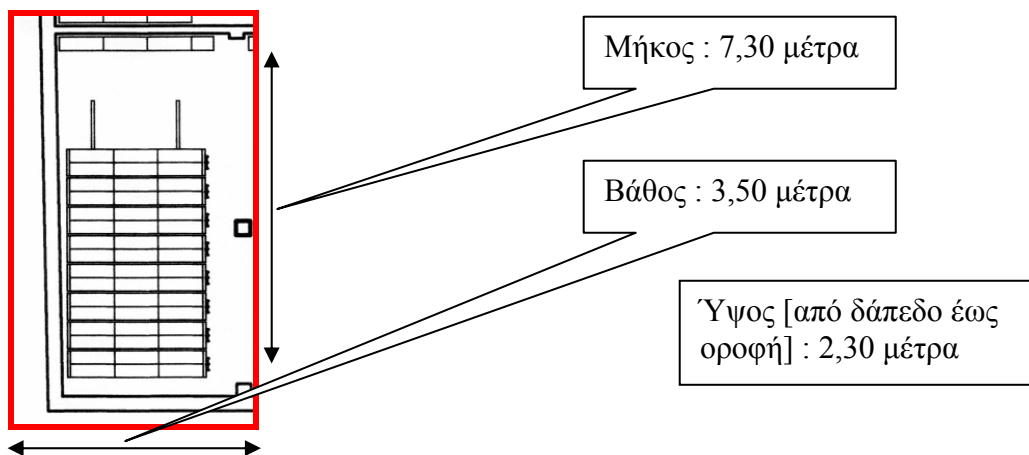

ΓΕΝΙΚΗ ΚΑΤΟΨΗ ΑΠΟΘΗΚΩΝ

Α' ΧΩΡΟΣ ΕΓΚΑΤΑΣΤΑΣΗΣ ΚΥΛΙΟΜΕΝΩΝ –ΜΙΚΡΗ ΑΠΟΘΗΚΗ

Β' ΧΩΡΟΣ ΕΓΚΑΤΑΣΤΑΣΗΣ ΚΥΛΙΟΜΕΝΩΝ –ΜΕΓΑΛΗ ΑΠΟΘΗΚΗ ΔΕΞΙΑ

Α' ΧΩΡΟΣ ΕΓΚΑΤΑΣΤΑΣΗΣ ΚΥΛΙΟΜΕΝΩΝ –ΜΙΚΡΗ ΑΠΟΘΗΚΗ

Στο συγκεκριμένο χώρο μπορούν να εγκατασταθούν, με μεταξύ τους ανοιγόμενο διάδρομο 80 εκατοστών για την κίνηση των βιβλιοστασίων:

12 συστοιχίες διπλής όψης, έκαστη δύο βιβλιοστασίων (στηλών) των έξι ραφιών ανά όψη, και ράφια μήκους ενός μέτρου.

[12 Βάσεις, μήκους ραφιών 2X1250 χιλιοστά και πλάτους 630 χιλιοστά]

Το κόστος για την προμήθεια-εγκατάστασή τους είναι 15,000 ευρώ + ΦΠΑ (Τιμή ΜΕ ΦΠΑ 18,450 ευρώ).

Β' ΧΩΡΟΣ ΕΓΚΑΤΑΣΤΑΣΗΣ ΚΥΛΙΟΜΕΝΩΝ –ΜΕΓΑΛΗ ΑΠΟΘΗΚΗ ΔΕΞΙΑ

Στο συγκεκριμένο χώρο μπορούν να εγκατασταθούν, με μεταξύ τους ανοιγόμενο διάδρομο 1 μέτρου για την κίνηση των βιβλιοστασίων:

10 συστοιχίες διπλής όψης, έκαστη τριών βιβλιοστασίων (στηλών) των έξι ραφιών ανά όψη, και ράφια μήκους ενός μέτρου.